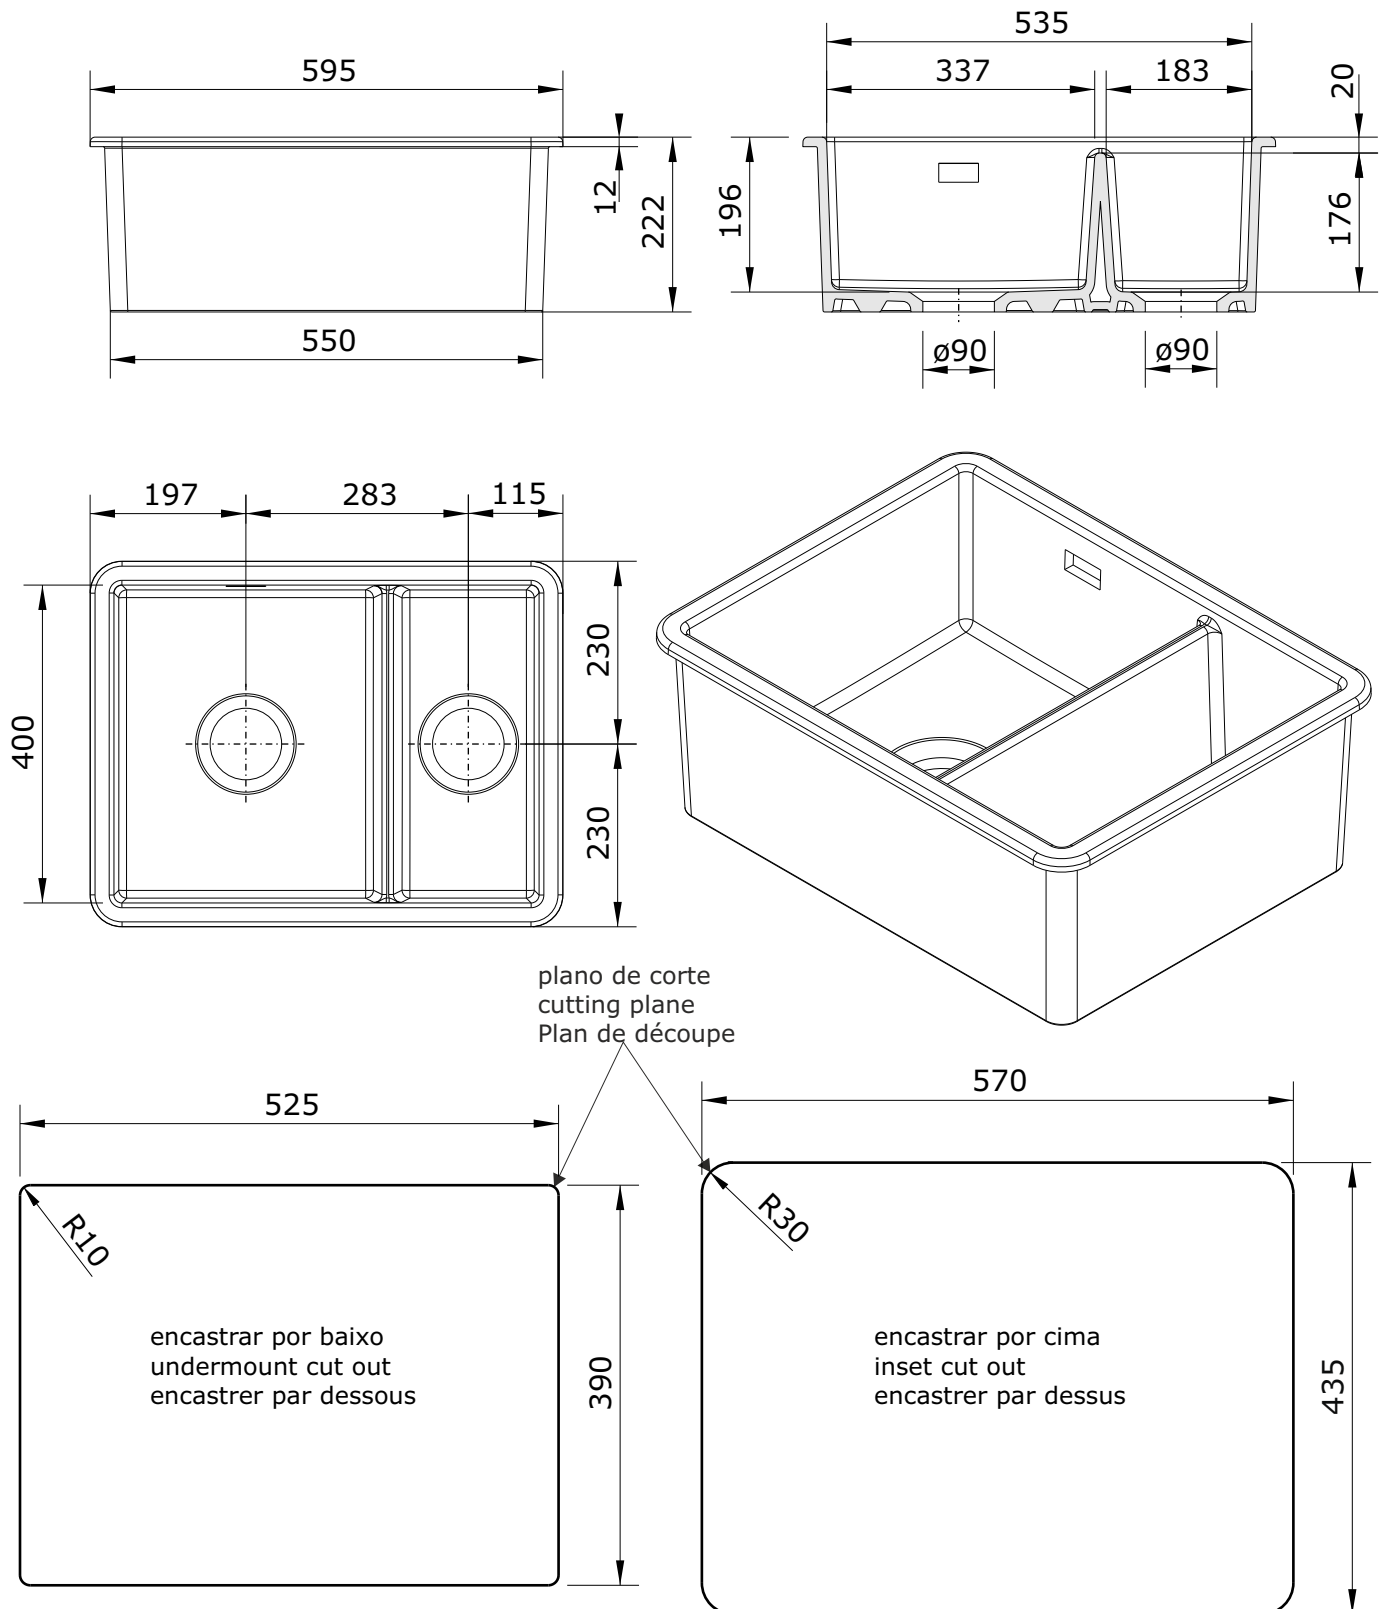

Valet
cod.: 7370
ver.: 01

descrição: lava-louça 1 cuba e 1|2
description: one half bowl kitchen sink
description: évier 1 cuve et 1|2

sanindusa®

Os produtos apresentados seguem especificações técnicas internas da SANINDUSA.

As dimensões são meramente indicativas.

Reservamos o direito de fazer alterações técnicas que permitam melhorar a funcionalidade dos nossos produtos, sem aviso prévio.

The presented products follow technical specifications from SANINDUSA.